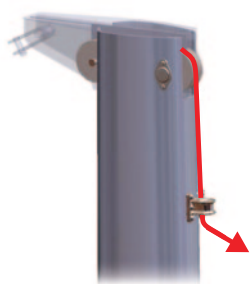

FILOIR SIMPLE / SINGLE LEAD

- Spinnaker (spi spectacles)
- Gennaker
- Single line reefing
- Mainsheet system

**SPINNAKER
GENNAKER**

- Spinnaker (trompettes spi)
- Gennaker
- Prise de ris continue
- Renvoi d'écoute de Grand Voile

! Reefing use : see p.65
Utilisation pour ris :
voir précautions p.65

Mast / Boom section Profil mât / Bôme	Part number Référence	Description Désignation	∅ A int. (mm)	∅ Rope Cordage (mm)
Up to 40' / Jusqu'à 40'	4320 5508 004	Lead for front side mast - Little model Filoir de face avant mât - Petit modèle	∅ 14	∅ 10
Up to 50' / Jusqu'à 50'	4320 5508 124	Lead for front side mast - Big Model Filoir de face avant mât - Grand modèle	∅ 18	∅ 12
S80 - S137 - S260	2336 1432 038	Set of two Stainless steel little leads Jeu de deux filoirs inox petit modèle	∅ 12	∅ 5 ∅ 6 ∅ 7 ∅ 8 ∅ 10
	4322 0000 035	Complete / Complète (with 4 rivets, avec 4 rivets)		
S180 - S260 - S265E S330 - S400 - S510 S560E - S622 - S760E S830 - S1170 F810 & F1700	2336 1432 024	Stainless steel middle lead Filoir inox moyen modèle	∅ 17,6	∅ 12 ∅ 14 ∅ 16
	4322 0000 025	Complete / Complète (with 4 TCHC M5x12 screws / avec 4 vis TCHC M5 x 12)		
S622 - S760E - S830 - S980E - S1060 - S1170 S1210 - S1395 - S1420 E - S1540 S1980E S2100	2336 1432 014	Stainless steel big size lead Filoir inox gros modèle	∅ 22	∅ 18 ∅ 20 ∅ 22
	4322 0000 015	Complete / Complète (with 6 S/s screws TCHC M6 x 16 / avec 6 vis inox TCHC M 6 x 16)		
S3410 - S3800E S4600 S7150E - 7800	4322 0000 045	XXL Complete / Complète (with 6 TBHC screws M8 x 25, avec 6 vis TBHC M 8 x 25)	∅ 26	∅ 18 ∅ 20 ∅ 22 ∅ 24
	4322 0000 055	XXL Complete with wedge XXL Complète avec support (with 6 TBHC screws M8 x 30, avec 6 vis TBHC M 8 x 30)		