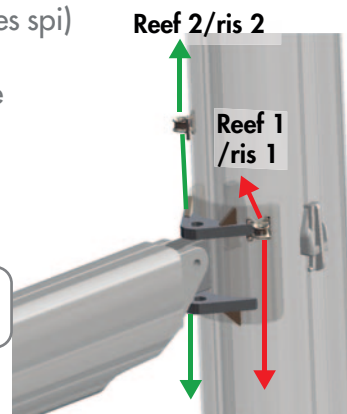

FILOIR SIMPLE / SINGLE LEAD

- Spinnaker (spi spectacles)
- Gennaker
- Single line reefing
- Mainsheet system

**SPINNAKER
GENNAKER**

- Spinnaker (trompettes spi)
- Gennaker
- Prise de ris continue
- Renvoi d'écoute de Grand Voile

! Reefing use : see p.65
Utilisation pour ris :
voir précautions p.65

Mast / Boom section Profil mât / Bôme	Part number Référence	Description Désignation	∅ A int. (mm)	∅ Rope Cordage (mm)
Up to 40' / Jusqu'à 40'	4320 5508 004	Lead for front side mast - Little model Filoir de face avant mât - Petit modèle	∅ 14	∅ 10
Up to 50' / Jusqu'à 50'	4320 5508 124	Lead for front side mast - Big Model Filoir de face avant mât - Grand modèle	∅ 18	∅ 12
S80 - S137 - S260	2336 1432 038	Set of two Stainless steel little leads Jeu de deux filoirs inox petit modèle	∅ 12	∅ 5 ∅ 6 ∅ 7 ∅ 8 ∅ 10
	4322 0000 035	Complete / Complète (with 4 rivets, avec 4 rivets)		
S180 - S260 - S265E S330 - S400 - S510 S560E - S622 - S760E S830 - S1170 F810 & F1700	2336 1432 024	Stainless steel middle lead Filoir inox moyen modèle	∅ 17,6	∅ 12 ∅ 14 ∅ 16
	4322 0000 025	Complete / Complète (with 4 TCHC M5x12 screws / avec 4 vis TCHC M5 x 12)		
S622 - S760E - S830 - S980E - S1060 - S1170 S1210 - S1395 - S1420 E - S1540 S1980E S2100	2336 1432 014	Stainless steel big size lead Filoir inox gros modèle	∅ 22	∅ 18 ∅ 20 ∅ 22
	4322 0000 015	Complete / Complète (with 6 S/s screws TCHC M6 x 16 / avec 6 vis inox TCHC M 6 x 16)		
S3410 - S3800E S4600 S7150E - 7800	4322 0000 045	XXL Complete / Complète (with 6 TBHC screws M8 x 25, avec 6 vis TBHC M 8 x 25)	∅ 26	∅ 18 ∅ 20 ∅ 22 ∅ 24
	4322 0000 055	XXL Complete with wedge XXL Complète avec support (with 6 TBHC screws M8 x 30, avec 6 vis TBHC M 8 x 30)		