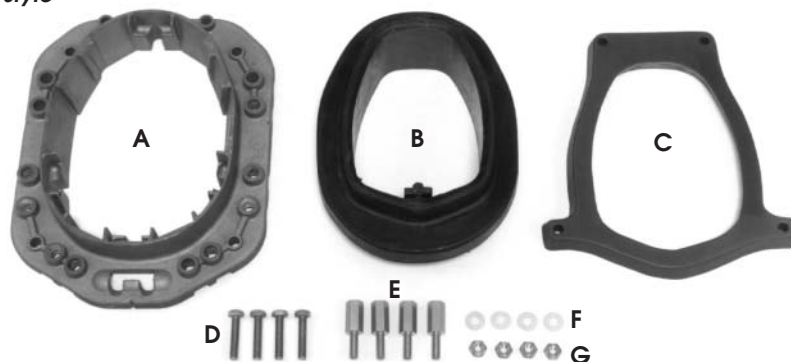

Nouveau modèle / New style

Profil Profile	Ensemble complet Complete set	a	b	c	d	e		f		g	
		Collerette Deck collar	Cale Wedge	Bride Clamp	Vis Screw	Qt	Goujon bride Gudgeon pin	Qt	Rondelle Washer	Ecrou Nut	Qt
I180	36069401805	36061400283	36072000180	36075101803	28600208040	x4	36079203304	x4	28602308015	28606508000	x4
I260	36069402605	36061400283	36072000260	36075102603	28600208040	x4	36079203304	x4	28602308015	28606508000	x4
I330	36069403305	36061403303	36072000330	36075103303	28600208040	x4	36079203304	x4	28602308015	28606508000	x4