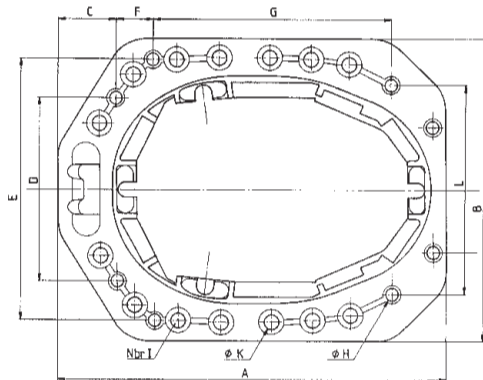

► COLLERETTES DE MÂT / DECK COLLAR

TABLEAU PASSAGE D'ÉTAMBRAI

Type profil	A	B	C	D	E	F	G	ø H	Nbr I	ø K	L
I 137	278	240	47	145	-	-	173	10	12	12	164
I 180	278	240	47	145	-	-	173	10	12	12	164
I 260	278	240	47	145	-	-	173	10	12	12	164
I 330	308	240	47	145	-	-	203	10	12	12	164
NG 51	308	240	47	145	-	-	203	10	12	12	164
NG 60	308	240	47	145	-	-	203	10	12	12	164
NG 70	360	286	47	140	255	54	186	10	14	12	196
NG 80	360	286	47	140	255	54	186	10	14	12	196
NG 86	410	286	47	140	255	54	186	10	14	12	196
NG 105	410	286	47	140	255	54	186	10	14	12	196

PROFILS PROFILES	ENSEMBLE COMPLET COMPLETE SET	COLLERETTE DECK COLLAR	SOUFFLET D'ÉTANCHÉITÉ COAT	SERFLEX SERFLEX	CALES GM LARGE WEDGES	QT	CALES PM SMALL WEDGES	QT	PONTET U BOLT
I137	36061400285	36061400283	36073560113	36071121710	36072000002	x6			47505558124
I180	36061401805	36061400283	36073560113	36071121710	36072000002	x4	36072000001	x2	47505558124
I260	36061402605	36061400283	36073560113	36071121710			36072000001	x6	47505558124
I330	36061403305	36061403303	36073560121	36071123210	36072000002	x2	36072000001	x4	47505558124
NG51	36061403305	36061403303	36073560121	36071123210	36072000002	x2	36072000001	x4	47505558124
NG60	36061400605	36061403303	36073560114	36071123210			36072000001	x6	47505558124
NG70	36061400705	36061400703	36073560117	36071128610	36072000002	x4	36072000001	x2	47505558124
NG80	36061400805	36061400703	36073560117	36071128610	36072000002	x2	36072000001	x4	47505558124
NG86	36061400865	36061400863	36073191007	36071132510	36072000002	x4	36072000001	x2	47505558124
NG105	36061401055	36061400863	36073191007	36071132510			36072000001	x6	47505558124