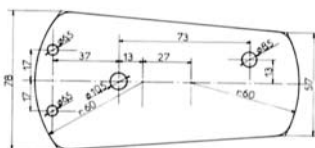

Charge de rupture 2 400 kg
(avec réas spéciaux sur demande).
Breaking down load 2 400 kg
(with special sheaves on request).

Simple / Single :
30 mm.
Double : 55 mm.

Passage écoute maxi
Ø 16 mm.

Halyard passage maxi
Ø 16 mm.