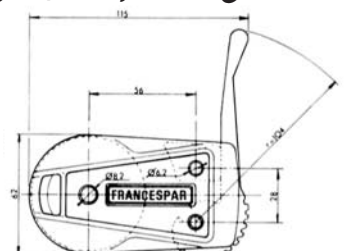

Gamme major / Major range

Passage écoute
Ø 14 mm.
Halyard passage
Ø 14 mm.

48012011060

Poulie coinçeuse simple major.
Single foot block major with jammer.

48012411060 Poulie coinçeuse major avec visserie.
Major jammer with screw.

48510601915 Réa / Sheave Ø 60 x 19.