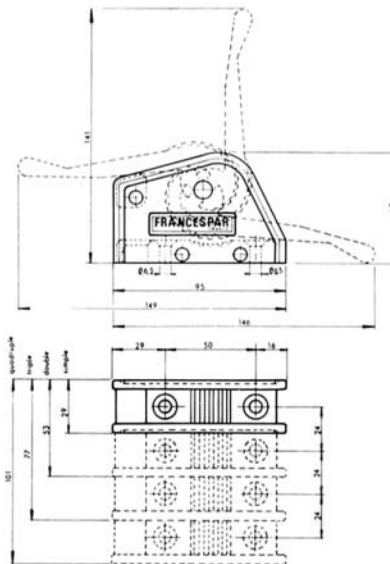

### Gamme major / Major range

Hauteur 62 mm.  
Height 62 mm.

Vertical

simple  
40701525001

double  
40701525002

triple  
40701525003

quadruple  
40701525004

40701525003

Fixés devant un winch, ils permettent de bloquer des manœuvres d'un Ø maximum 16 mm, après leur étarquage.  
Fitted in front of a winch, these stoppers can block ropes of maxi Ø 16 mm.

**48510601915** Réa / Sheave Ø 60 x 19.