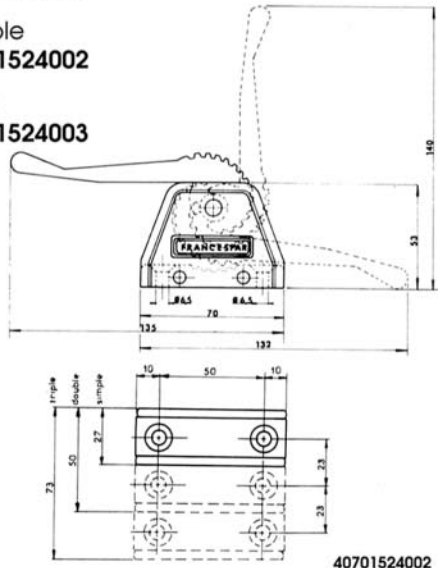

► COINCEURS DE DRISSE VERTICAUX / VERTICAL HALYARD STOPPERS

Gamme junior / Junior range

simple
40701524001

double
40701524002

triple
40701524003

40701524002